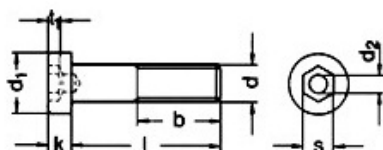

PRODUCT SHEET

Description:

Inbus Screw, Low Headed, M8x80mm,Stainless Steel A2,DIN 6912

Item number:

12.06.452-0

Units	Box	Carton	HS Code	Barcode
Pcs.		100	7318155290	
				5704866441599

d	M 8
l	80
b	22
d1 max.	13
d2 min.	4
k max.	5
s	6
t1 min.	